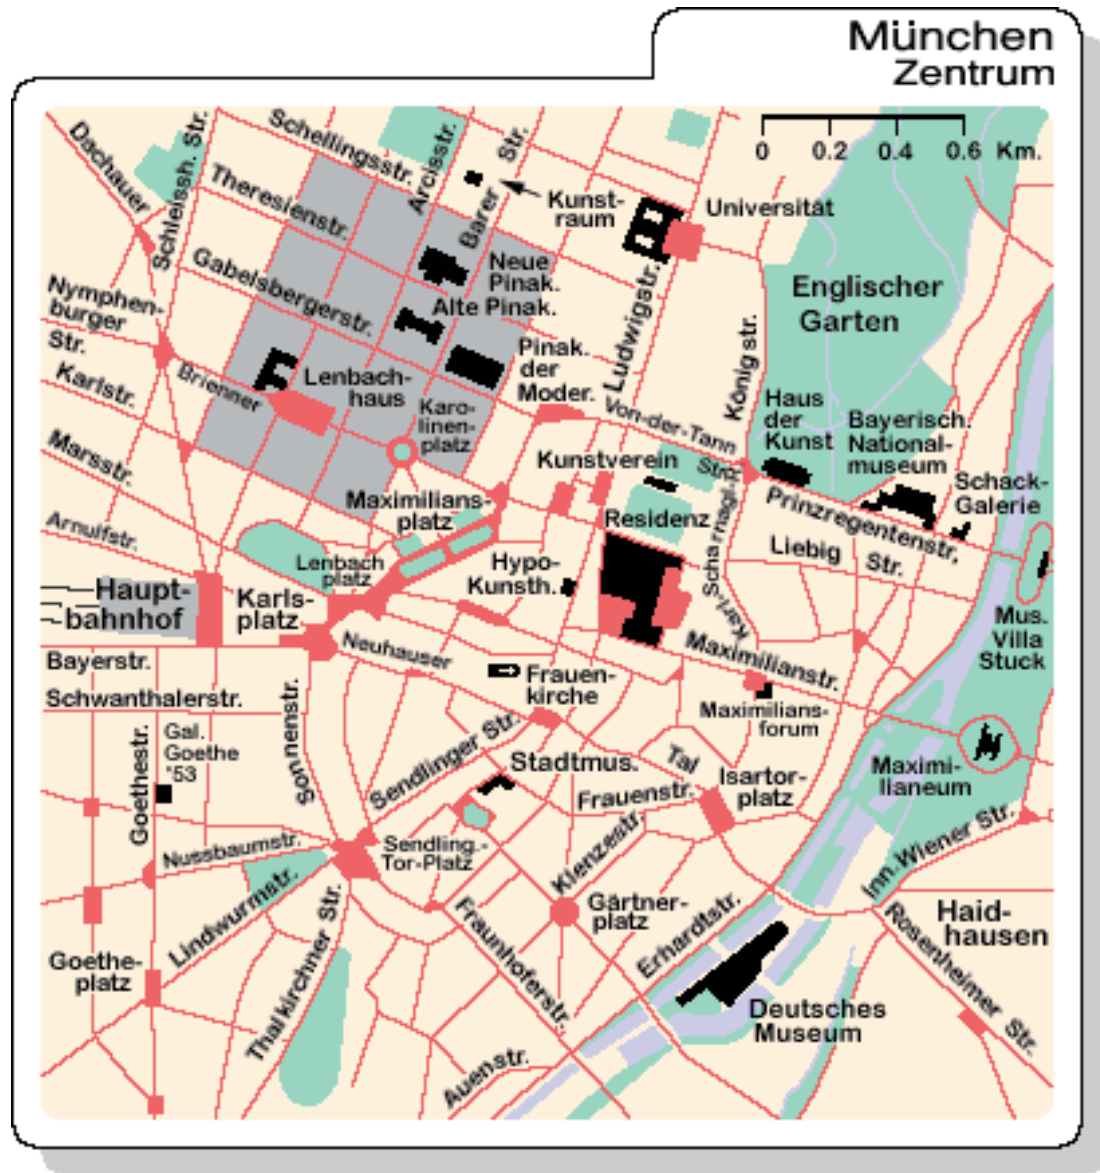

MUNICH 2008

14-15 OCTOBER
PRISCO HAUS

Indirizzo

L'indirizzo della sede della fiera è:

PRISCO HAUS

Prinzregentenplatz 23

81675 München – Germany

T. +49.894194580 F. +49.8941945899

Come arrivare

Clicca sulle mappe.

Mappa autostrade

Mappa centro città

Mappa metropolitana

Mappa autostrade

MUNICH 2008
14-15 OCTOBER
PRISCO HAUS

PRISCO HAUS

Prinzregentenplatz 23
81675 München – Germany
T. +49.894194580 F. +49.8941945899

Mappa centro

MUNICH 2008
14-15 OCTOBER
PRISCO HAUS

PRISCO HAUS

Prinzregentenplatz 23

81675 München – Germany

T. +49.894194580 F. +49.8941945899

Mappa metropolitana

MUNICH 2008
 14-15 OCTOBER
 PRISCO HAUS

PRISCO HAUS

Prinzregentenplatz 23
 81675 München – Germany
 T. +49.894194580 F. +49.8941945899