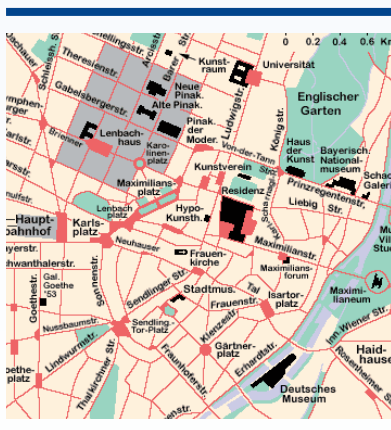

MUNICH 2008

14-15 OCTOBER
PRISCO HAUS

Indirizzo

L'indirizzo della sede della fiera è:

PRISCO HAUS

Prinzregentenplatz 23

81675 München – Germany

T. +49.894194580 F. +49.8941945899

Come arrivare

Clicca sulle mappe.

Mappa autostrade

Mappa centro città

Mappa metropolitana

Mappa autostrade

MUNICH 2008
14-15 OCTOBER
PRISCO HAUS

PRISCO HAUS

Prinzregentenplatz 23
81675 München – Germany
T. +49.894194580 F. +49.8941945899

Mappa centro

MUNICH 2008
14-15 OCTOBER
PRISCO HAUS

PRISCO HAUS

Prinzregentenplatz 23

81675 München – Germany

T. +49.894194580 F. +49.8941945899

Mappa metropolitana

MUNICH 2008
 14-15 OCTOBER
 PRISCO HAUS

PRISCO HAUS

Prinzregentenplatz 23
 81675 München – Germany
 T. +49.894194580 F. +49.8941945899